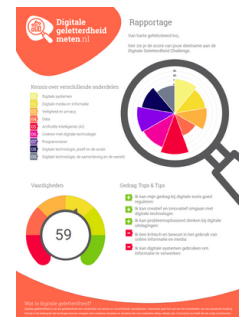

Gebruik dan de 5e dag als reserve.

Jouw docent volgt de voortgang per klas.

Week 2

In totaal maak je 8 levels. Voor deze week plan je level 5 tot en met 8!

Houd je mailbox in de gaten. De rapportage sturen we zo snel mogelijk op. Je krijgt dan een overzicht van jouw Kennis, Vaardigheid en Tips over Digitale Geletterdheid.